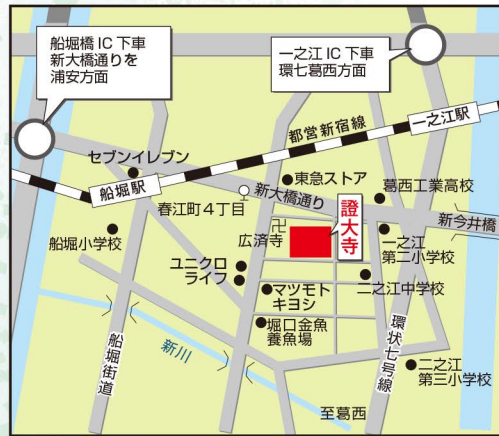

失敗しないお葬式の
準備と心構えを教えます！

① どうして葬儀費用が
高いのか？

② なぜ失敗してしまったのか？

③ 僧侶も今のお葬式に
不满があります。
お葬式の本来の意義とは？
などなど...

会場と開催日 (予約不要／参加無料／出入自由)

開催順	エリア	会場	日時
①	東松山	森林公園 昭和浄苑 埼玉県東松山市大谷 196	1月23日(金) 13:00～15:00
②	船橋	船橋 昭和浄苑 千葉県船橋市大神保町 1306	1月27日(火) 13:00～15:00
③	江戸川	證大寺 江戸川本坊 東京都江戸川区春江町 4-23-1	1月30日(金) 13:00～15:00
④	船橋	サン・グランドホテル船橋「会議室 竹」 千葉県船橋市本町 2-7-10	2月2日(月) 13:00～15:00
⑤	日本橋	柳屋ビルディング「会議室 C」 東京都中央区日本橋 2-1-10 地下1階	2月10日(火) 18:00～20:00
⑥	熊谷	男女共同参画推進センター ハートピア「会議室 1」 埼玉県熊谷市筑波 3-202 ティアラ21 4階	2月16日(月) 13:00～15:00
⑦	大宮	ソニックシティビル「会議室 707」 埼玉県さいたま市大宮区桜木町 1-7-5	3月15日(日) 13:30～15:30

▶ 場所の詳細いご案内は裏面をご覧ください

仏教終活セミナー 各会場の周辺地図

① 森林公園 昭和浄苑

☎0493-39-3281

- ◆東武東上線「森林公園駅」より送迎バスで約10分
- ◆関越道「東松山IC」より車で約15分

③ 證大寺 江戸川本坊

☎03-3653-4499

- ◆都営新宿線「一之江駅」徒歩10分
- ◆バス停「春江町4丁目」徒歩2分

⑤ 柳屋ビルディング(日本橋)

☎03-3272-1441

- ◆東京メトロ、都営浅草線「日本橋駅」徒歩1分 (B5・A6出口直結) ※会場は地下1階です
- ◆JR東京駅日本橋口より徒歩7分 (八重洲北口より徒歩9分)

⑥ ハートピア(熊谷)

☎048-599-0011

- ◆JR高崎線、秩父鉄道「熊谷駅」直結の連絡通路です
- ◆国道17号「筑波交差点」から熊谷駅北口方面へ約350m

② 船橋 昭和浄苑

☎047-457-0550

- ◆バス停「證大寺昭和浄苑」下車すぐ
- ◆京葉道路「花輪IC」より車で約40分

④ サン・グランドホテル船橋

☎047-437-1221 (代)

- ◆京成船橋駅より徒歩8分 ◆JR船橋駅南口より徒歩10分
- ◆湾岸道路日の出交差点より車で5分
- ※国道14号市役所入口交差点角

⑦ ソニックシティビル(大宮)

☎048-647-4111

- ◆JR線、東武野田線「大宮駅西口」徒歩約3分
- ◆首都高埼玉大宮線「新都心西IC」より1km