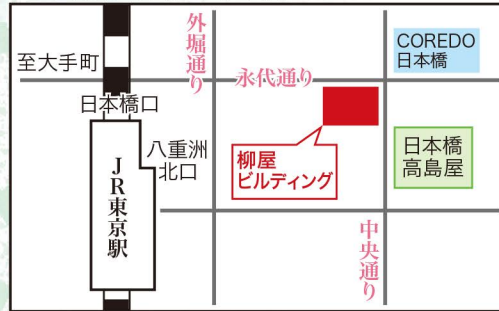

失敗しないお葬式の
準備と心構えを教えます！

① どうして葬儀費用が
高いのか？

② なぜ失敗してしまったのか？

③ 僧侶も今のお葬式に
不满があります。
お葬式の本来の意義とは？
などなど...

会場と開催日 (予約不要／参加無料／出入自由)

開催順	エリア	会場	日時
①	東松山	森林公園 昭和浄苑 埼玉県東松山市大谷 196	1月23日(金) 13:00～15:00
②	船橋	船橋 昭和浄苑 千葉県船橋市大神保町 1306	1月27日(火) 13:00～15:00
③	江戸川	證大寺 江戸川本坊 東京都江戸川区春江町 4-23-1	1月30日(金) 13:00～15:00
④	船橋	サン・グランドホテル船橋「会議室 竹」 千葉県船橋市本町 2-7-10	2月2日(月) 13:00～15:00
⑤	日本橋	柳屋ビルディング「会議室 C」 東京都中央区日本橋 2-1-10 地下1階	2月10日(火) 18:00～20:00
⑥	熊谷	男女共同参画推進センター ハートピア「会議室 1」 埼玉県熊谷市筑波 3-202 ティアラ21 4階	2月16日(月) 13:00～15:00
⑦	大宮	ソニックシティビル「会議室 707」 埼玉県さいたま市大宮区桜木町 1-7-5	3月15日(日) 13:30～15:30

▶ 場所の詳細いご案内は裏面をご覧ください

仏教終活セミナー 各会場の周辺地図

① 森林公園 昭和浄苑

☎0493-39-3281

- ◆東武東上線「森林公園駅」より送迎バスで約10分
- ◆関越道「東松山IC」より車で約15分

③ 證大寺 江戸川本坊

☎03-3653-4499

- ◆都営新宿線「一之江駅」徒歩10分
- ◆バス停「春江町4丁目」徒歩2分

⑤ 柳屋ビルディング(日本橋)

☎03-3272-1441

- ◆東京メトロ、都営浅草線「日本橋駅」徒歩1分 (B5・A6出口直結) ※会場は地下1階です
- ◆JR東京駅日本橋口より徒歩7分 (八重洲北口より徒歩9分)

⑥ ハートピア(熊谷)

☎048-599-0011

- ◆JR高崎線、秩父鉄道「熊谷駅」直結の連絡通路です
- ◆国道17号「筑波交差点」から熊谷駅北口方面へ約350m

② 船橋 昭和浄苑

☎047-457-0550