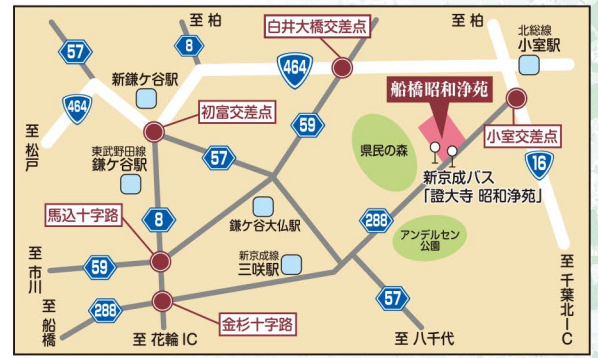

失敗しないお葬式の
準備と心構えを教えます！

① どうして葬儀費用が
高いのか？

② なぜ失敗してしまったのか？

③ 僧侶も今のお葬式に
不满があります。
お葬式の本来の意義とは？
などなど...

会場と開催日 (予約不要／参加無料／出入自由)

開催順	エリア	会場	日時
①	東松山	森林公園 昭和浄苑 埼玉県東松山市大谷 196	1月23日(金) 13:00～15:00
②	船橋	船橋 昭和浄苑 千葉県船橋市大神保町 1306	1月27日(火) 13:00～15:00
③	江戸川	證大寺 江戸川本坊 東京都江戸川区春江町 4-23-1	1月30日(金) 13:00～15:00
④	船橋	サン・グランドホテル船橋「会議室 竹」 千葉県船橋市本町 2-7-10	2月2日(月) 13:00～15:00
⑤	日本橋	柳屋ビルディング「会議室 C」 東京都中央区日本橋 2-1-10 地下1階	2月10日(火) 18:00～20:00
⑥	熊谷	男女共同参画推進センター ハートピア「会議室 1」 埼玉県熊谷市筑波 3-202 ティアラ21 4階	2月16日(月) 13:00～15:00
⑦	大宮	ソニックシティビル「会議室 707」 埼玉県さいたま市大宮区桜木町 1-7-5	3月15日(日) 13:30～15:30

▶ 場所の詳細いご案内は裏面をご覧ください

仏教終活セミナー 各会場の周辺地図

① 森林公園 昭和浄苑

☎0493-39-3281

- ◆東武東上線「森林公園駅」より送迎バスで約10分
- ◆関越道「東松山IC」より車で約15分

③ 證大寺 江戸川本坊

☎03-3653-4499

- ◆都営新宿線「一之江駅」徒歩10分
- ◆バス停「春江町4丁目」徒歩2分

⑤ 柳屋ビルディング(日本橋)

☎03-3272-1441

- ◆東京メトロ、都営浅草線「日本橋駅」徒歩1分 (B5・A6出口直結) ※会場は地下1階です
- ◆JR東京駅日本橋口より徒歩7分 (八重洲北口より徒歩9分)

⑥ ハートピア(熊谷)

☎048-599-0011

- ◆JR高崎線、秩父鉄道「熊谷駅」直結の連絡通路です
- ◆国道17号「筑波交差点」から熊谷駅北口方面へ約350m

② 船橋 昭和浄苑

☎047-457-0550

- ◆バス停「證大寺昭和浄苑」下車すぐ
- ◆京葉道路「花輪IC」より車で約40分

④ サン・グランドホテル船橋

☎047-437-1221 (代)

- ◆京成船橋駅より徒歩8分 ◆JR船橋駅南口より徒歩10分
- ◆湾岸道路日の出交差点より車で5分
- ※国道14号市役所入口交差点角

⑦ ソニックシティビル(大宮)

☎048-647-4111

- ◆JR線、東武野田線「大宮駅西口」徒歩約3分
- ◆首都高埼玉大宮線「新都心西IC」より1km