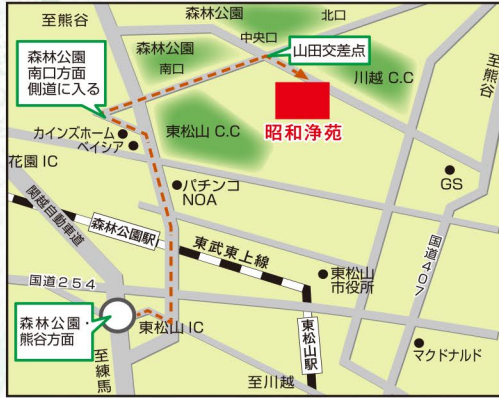

失敗しないお葬式の
準備と心構えを教えます！

① どうして葬儀費用が
高いのか？

② なぜ失敗してしまったのか？

③ 僧侶も今のお葬式に
不满があります。
お葬式の本来の意義とは？
などなど...

会場と開催日 (予約不要／参加無料／出入自由)

開催順	エリア	会場	日時
①	東松山	森林公園 昭和浄苑 埼玉県東松山市大谷 196	1月23日(金) 13:00～15:00
②	船橋	船橋 昭和浄苑 千葉県船橋市大神保町 1306	1月27日(火) 13:00～15:00
③	江戸川	證大寺 江戸川本坊 東京都江戸川区春江町 4-23-1	1月30日(金) 13:00～15:00
④	船橋	サン・グランドホテル船橋「会議室 竹」 千葉県船橋市本町 2-7-10	2月2日(月) 13:00～15:00
⑤	日本橋	柳屋ビルディング「会議室 C」 東京都中央区日本橋 2-1-10 地下1階	2月10日(火) 18:00～20:00
⑥	熊谷	男女共同参画推進センター ハートピア「会議室 1」 埼玉県熊谷市筑波 3-202 ティアラ21 4階	2月16日(月) 13:00～15:00
⑦	大宮	ソニックシティビル「会議室 707」 埼玉県さいたま市大宮区桜木町 1-7-5	3月15日(日) 13:30～15:30

▶ 場所の詳細いご案内は裏面をご覧ください

仏教終活セミナー 各会場の周辺地図

① 森林公園 昭和浄苑

☎0493-39-3281

- ◆東武東上線「森林公園駅」より送迎バスで約10分
- ◆関越道「東松山IC」より車で約15分

③ 證大寺 江戸川本坊

☎03-3653-4499

- ◆都営新宿線「一之江駅」徒歩10分
- ◆バス停「春江町4丁目」徒歩2分

⑤ 柳屋ビルディング(日本橋)

☎03-3272-1441

- ◆東京メトロ、都営浅草線「日本橋駅」徒歩1分 (B5・A6出口直結) ※会場は地下1階です
- ◆JR東京駅日本橋口より徒歩7分 (八重洲北口より徒歩9分)

⑥ ハートピア(熊谷)

☎048-599-0011

- ◆JR高崎線、秩父鉄道「熊谷駅」直結の連絡通路です
- ◆国道17号「筑波交差点」から熊谷駅北口方面へ約350m

② 船橋 昭和浄苑

☎047-457-0550

- ◆バス停「證大寺昭和浄苑」下車すぐ
- ◆京葉道路「花輪IC」より車で約40分

④ サン・グランドホテル船橋

☎047-437-1221 (代)

- ◆京成船橋駅より徒歩8分 ◆JR船橋駅南口より徒歩10分
- ◆湾岸道路日の出交差点より車で5分
- ※国道14号市役所入口交差点角

⑦ ソニックシティビル(大宮)

☎048-647-4111

- ◆JR線、東武野田線「大宮駅西口」徒歩約3分
- ◆首都高埼玉大宮線「新都心西IC」より1km