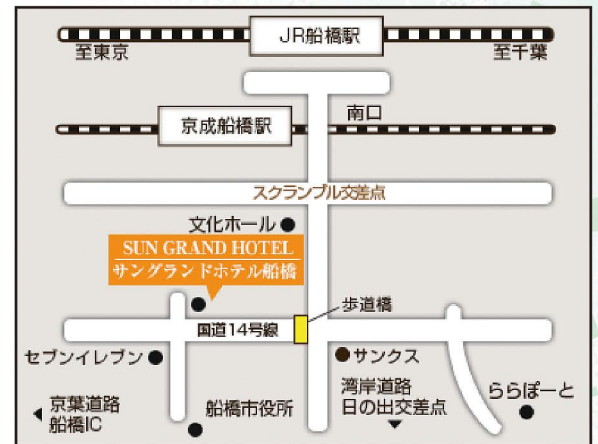

失敗しないお葬式の
準備と心構えを教えます！

① どうして葬儀費用が
高いのか？

② なぜ失敗してしまったのか？

③ 僧侶も今のお葬式に
不满があります。
お葬式の本来の意義とは？
などなど...

会場と開催日 (予約不要／参加無料／出入自由)

開催順	エリア	会場	日時
①	東松山	森林公園 昭和浄苑 埼玉県東松山市大谷 196	1月23日(金) 13:00～15:00
②	船橋	船橋 昭和浄苑 千葉県船橋市大神保町 1306	1月27日(火) 13:00～15:00
③	江戸川	證大寺 江戸川本坊 東京都江戸川区春江町 4-23-1	1月30日(金) 13:00～15:00
④	船橋	サン・グランドホテル船橋「会議室 竹」 千葉県船橋市本町 2-7-10	2月2日(月) 13:00～15:00
⑤	日本橋	柳屋ビルディング「会議室 C」 東京都中央区日本橋 2-1-10 地下1階	2月10日(火) 18:00～20:00
⑥	熊谷	男女共同参画推進センター ハートピア「会議室 1」 埼玉県熊谷市筑波 3-202 ティアラ21 4階	2月16日(月) 13:00～15:00
⑦	大宮	ソニックシティビル「会議室 707」 埼玉県さいたま市大宮区桜木町 1-7-5	3月15日(日) 13:30～15:30

▶ 場所の詳細いご案内は裏面をご覧ください

仏教終活セミナー 各会場の周辺地図

① 森林公園 昭和浄苑

☎0493-39-3281

- ◆東武東上線「森林公園駅」より送迎バスで約10分
- ◆関越道「東松山IC」より車で約15分

③ 證大寺 江戸川本坊

☎03-3653-4499

- ◆都営新宿線「一之江駅」徒歩10分
- ◆バス停「春江町4丁目」徒歩2分

⑤ 柳屋ビルディング(日本橋)

☎03-3272-1441

- ◆東京メトロ、都営浅草線「日本橋駅」徒歩1分 (B5・A6出口直結) ※会場は地下1階です
- ◆JR東京駅日本橋口より徒歩7分 (八重洲北口より徒歩9分)

⑥ ハートピア(熊谷)

☎048-599-0011

- ◆JR高崎線、秩父鉄道「熊谷駅」直結の連絡通路です
- ◆国道17号「筑波交差点」から熊谷駅北口方面へ約350m

② 船橋 昭和浄苑

☎047-457-0550

- ◆バス停「證大寺昭和浄苑」下車すぐ
- ◆京葉道路「花輪IC」より車で約40分

④ サン・グランドホテル船橋

☎047-437-1221 (代)

- ◆京成船橋駅より徒歩8分 ◆JR船橋駅南口より徒歩10分
- ◆湾岸道路日の出交差点より車で5分
- ※国道14号市役所入口交差点角

⑦ ソニックシティビル(大宮)

☎048-647-4111

- ◆JR線、東武野田線「大宮駅西口」徒歩約3分
- ◆首都高埼玉大宮線「新都心西IC」より1km